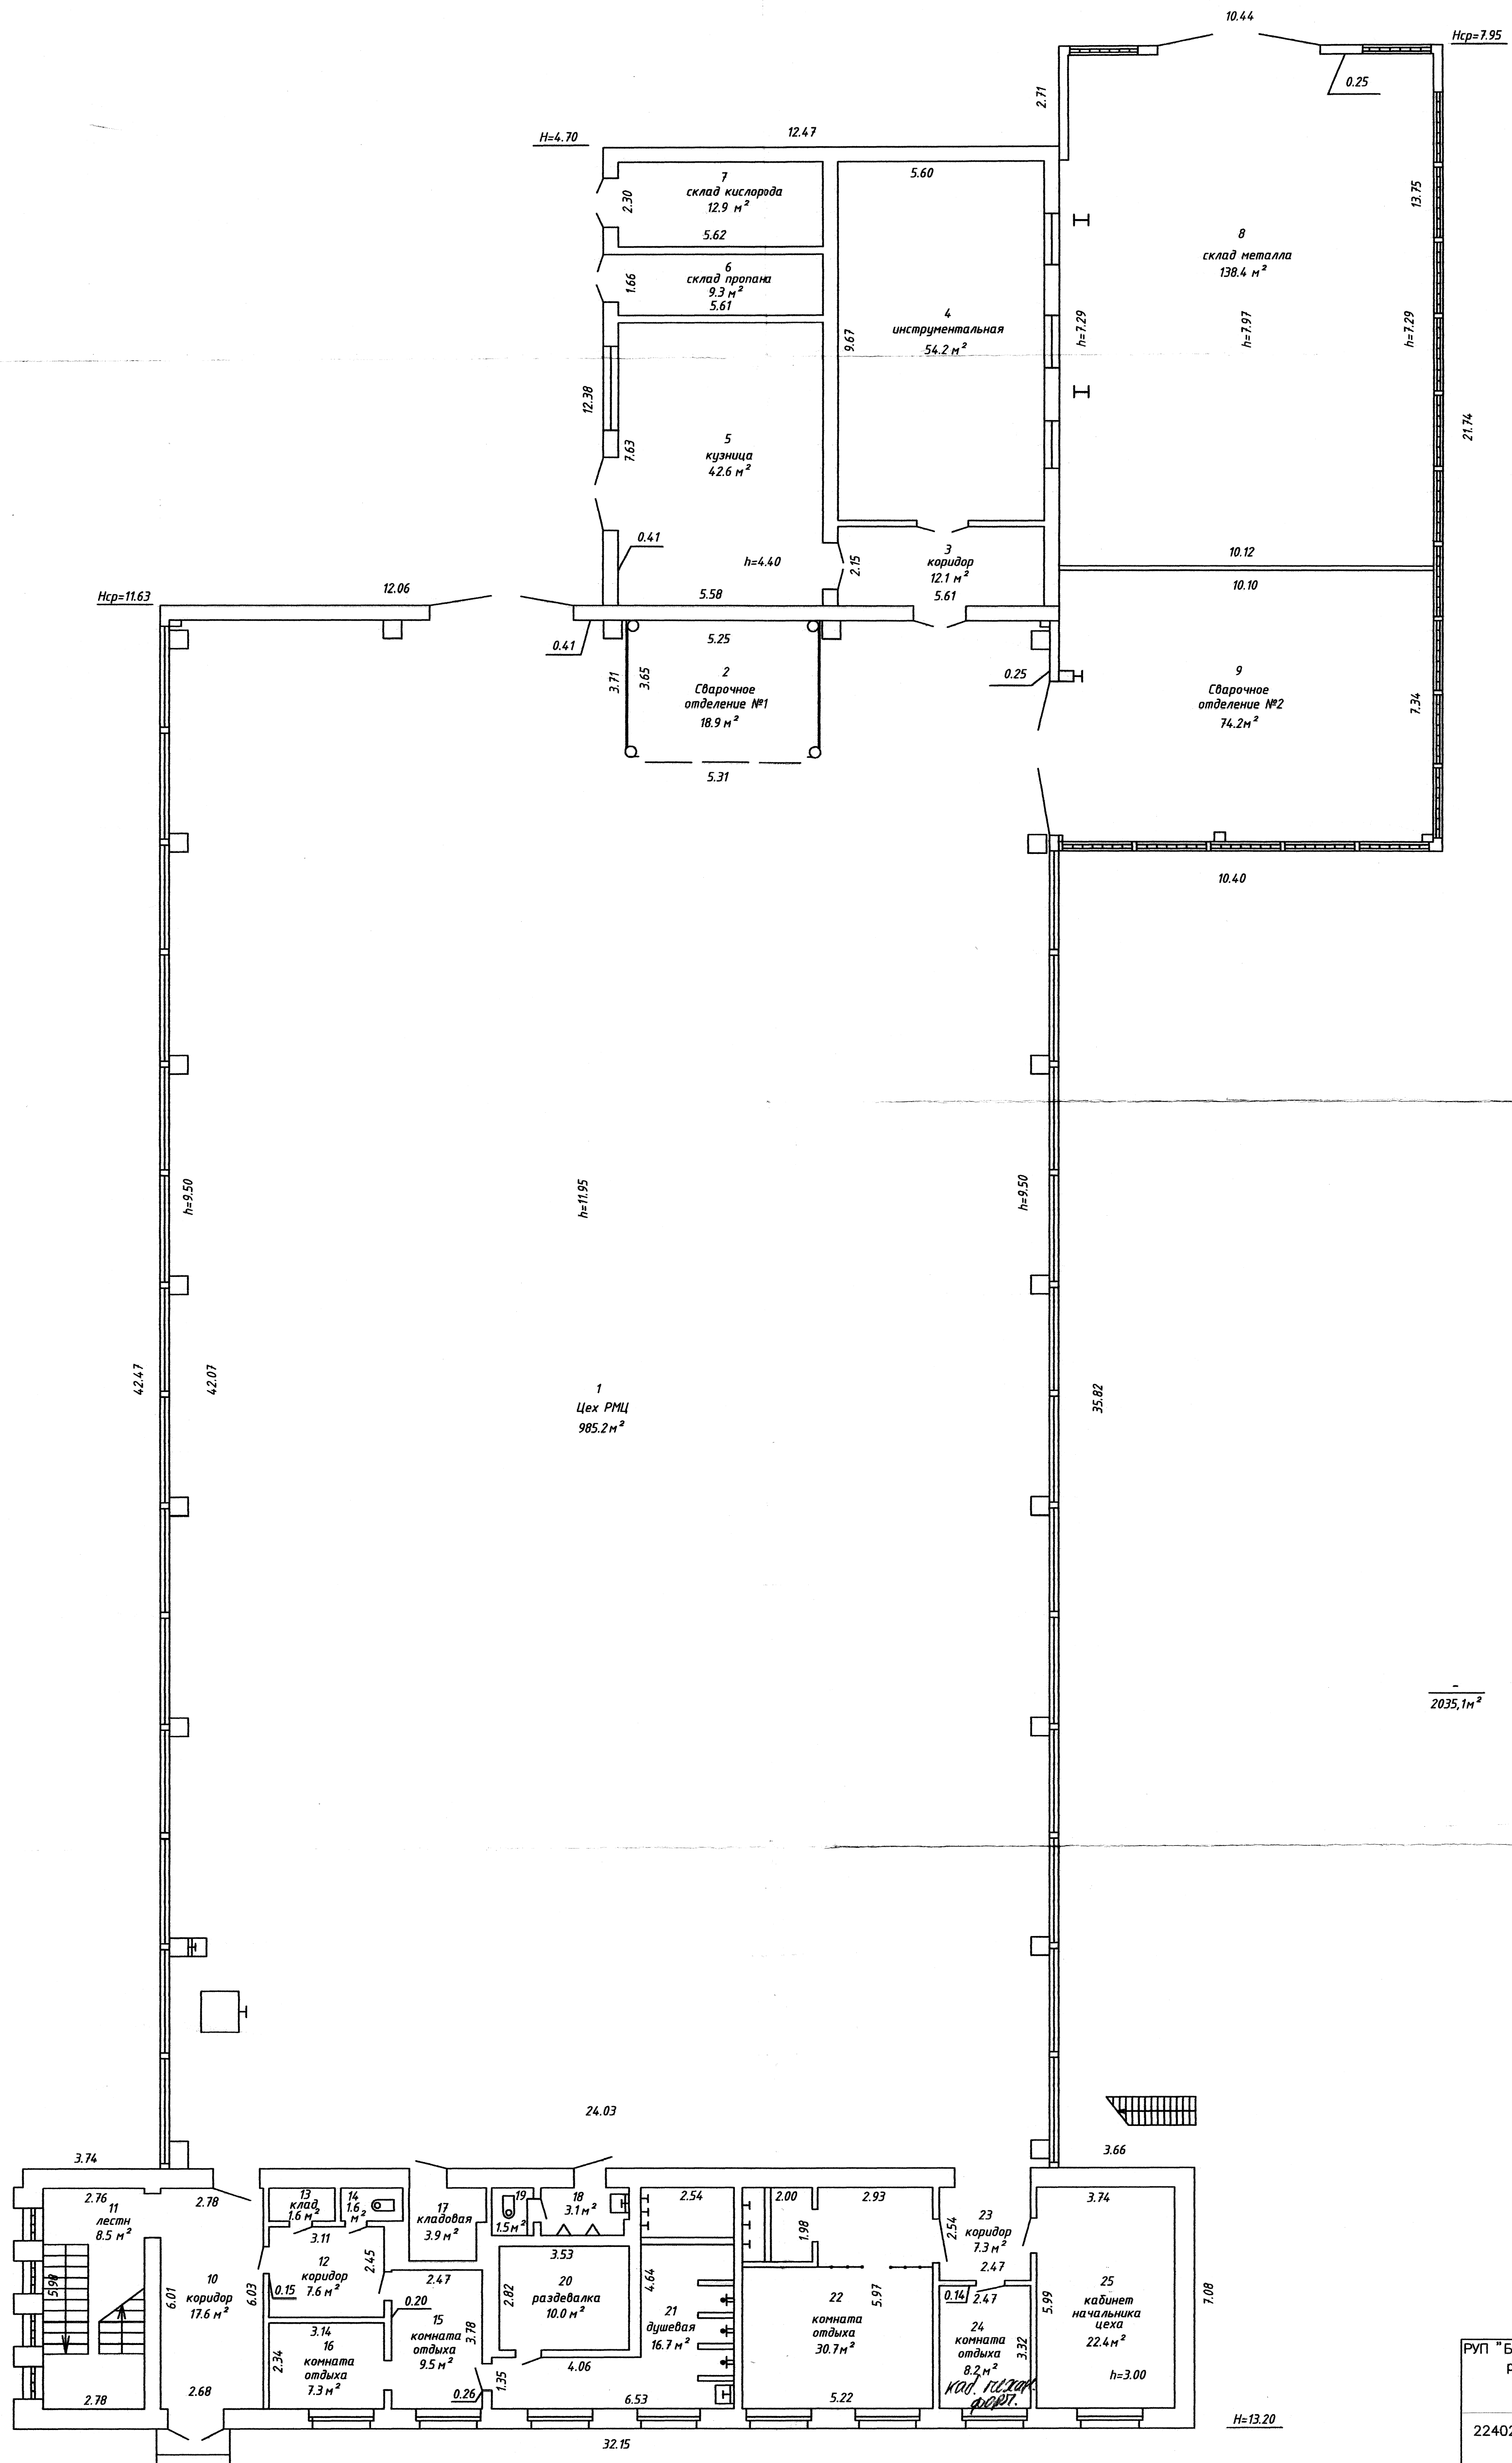

Поэтажный план

РУП "Брестское агентство по государственной регистрации и земельному кадастру"			
РМЦ			
224028, Республика Беларусь, Брестская обл., г.Брест, ул.Московская, 360/3			
Литер Г		Этаж 1	
Масштаб	Лист 1	Листов 1	Стр.
1:100	Фамилия И.О.	Подпись	Дата
Составил	Куземко Л.В.		22.04.2011
Проверил	Баранова Ю.П.		22.04.2011